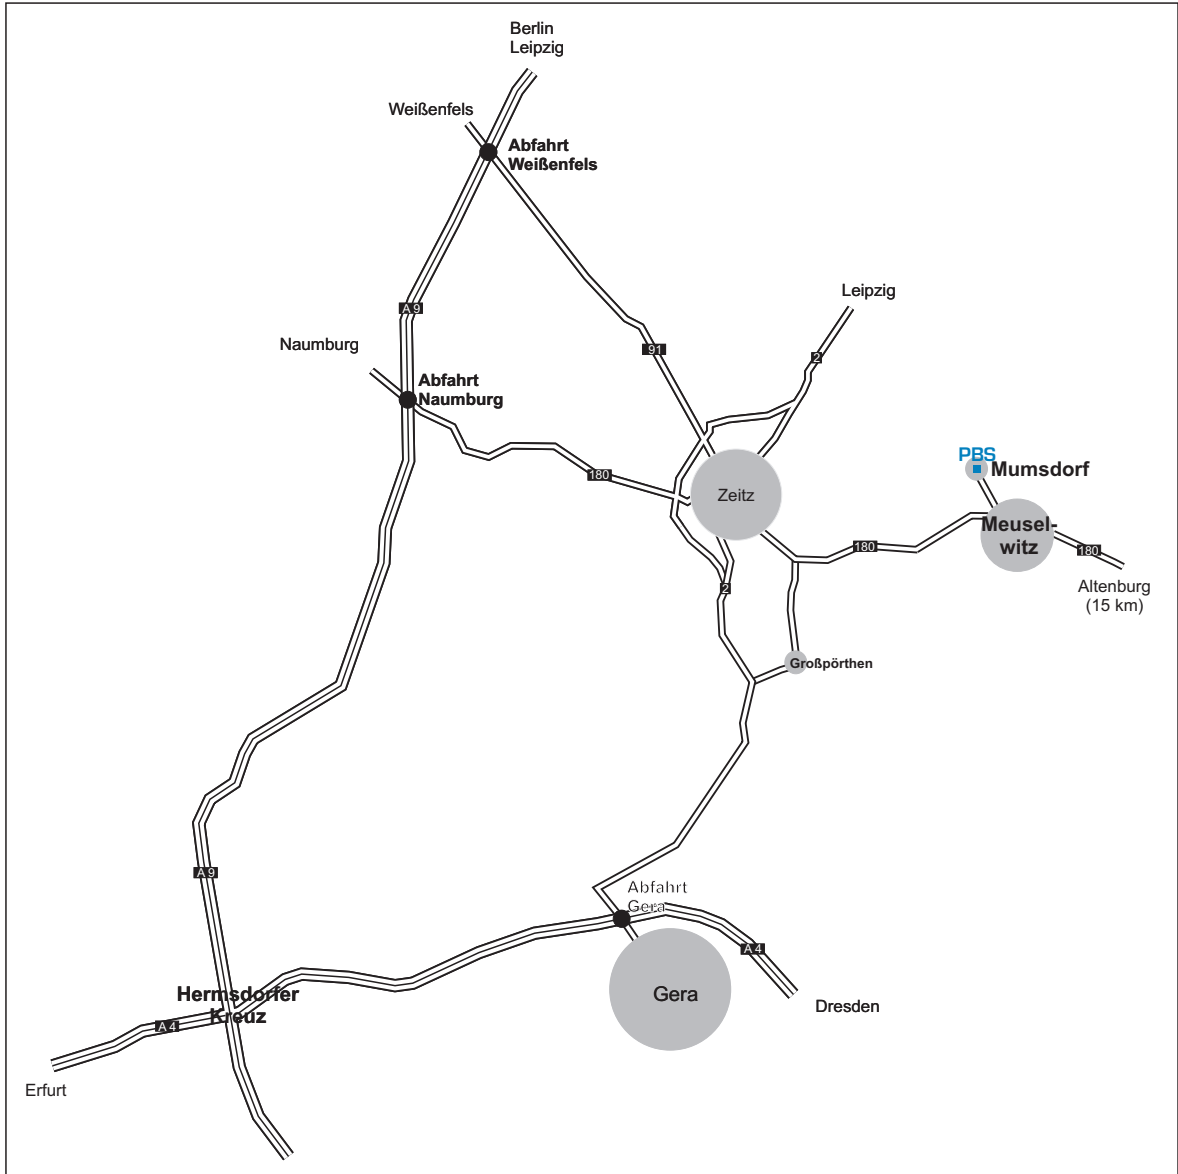

So finden Sie uns...

Planungsbüro
Sabine Sterzenbach

Lindengasse 4
04610 Meuselwitz

Telefon 03448 / 75 44 08-0